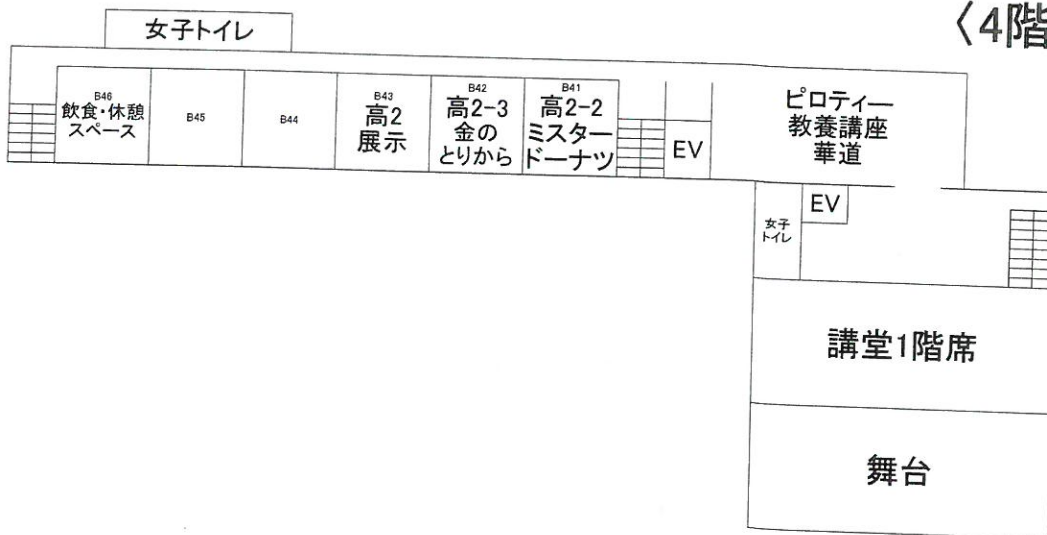

講堂にてお箏の演奏をします！日本の和楽器の音色をお楽しみください！

生徒会

校庭でおでんを販売しています！4つでなんと200円！みんなであったまりましょうー♡

インターアクトクラブ

生徒会テントで活動の記録を展示しています。

校内案内図

B棟

(2階廊下 写真部写真展示)

<2階>

B棟

<1階>

B棟

〈7階〉

〈6階〉

〈5階〉

〈4階〉