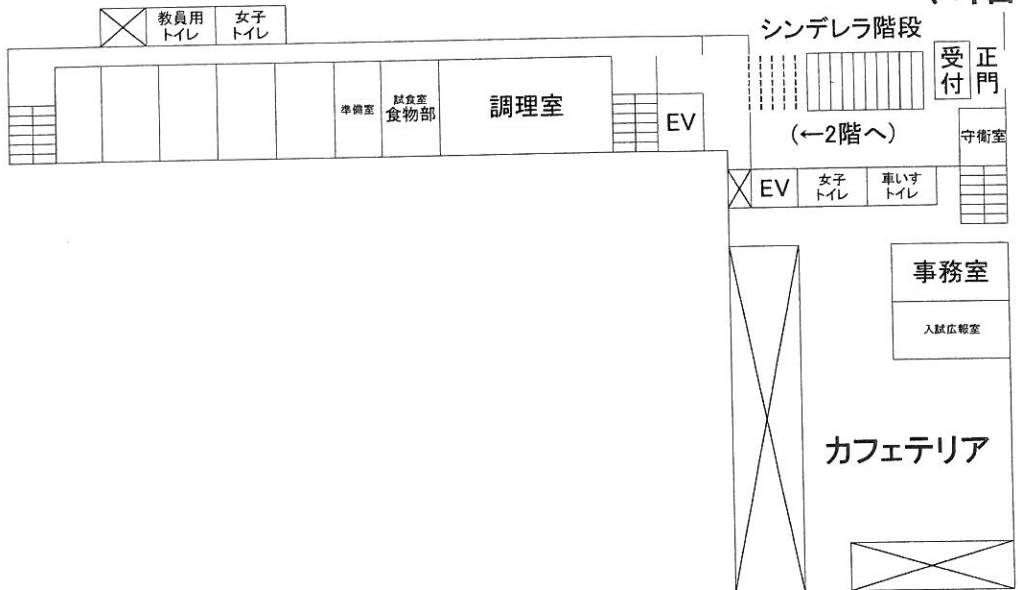

B棟

<1階>