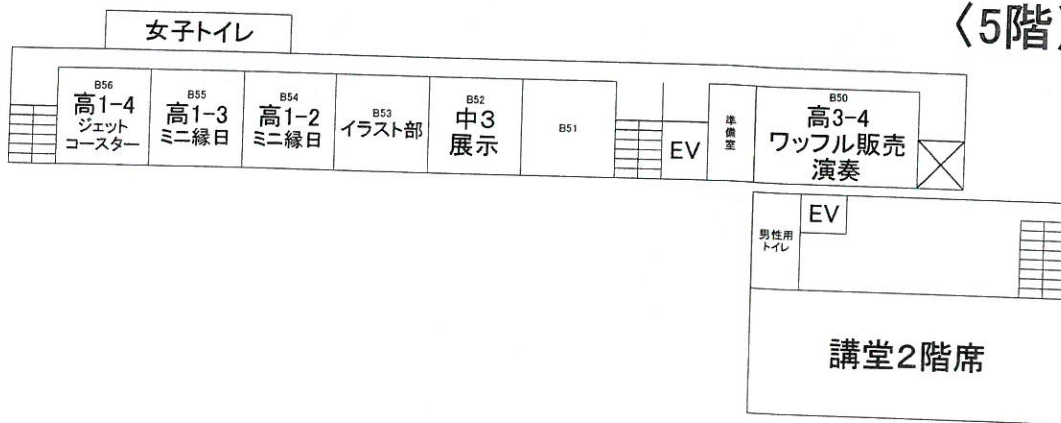

講堂にてお箏の演奏をします！日本の和楽器の音色をお楽しみください！

生徒会

校庭でおでんを販売しています！4つでなんと200円！みんなであったまりましょうー♡

インターアクトクラブ

生徒会テントで活動の記録を展示しています。

校内案内図

B棟

(2階廊下 写真部写真展示)

<2階>

B棟

<1階>

B棟

〈7階〉

〈6階〉

〈5階〉

〈4階〉