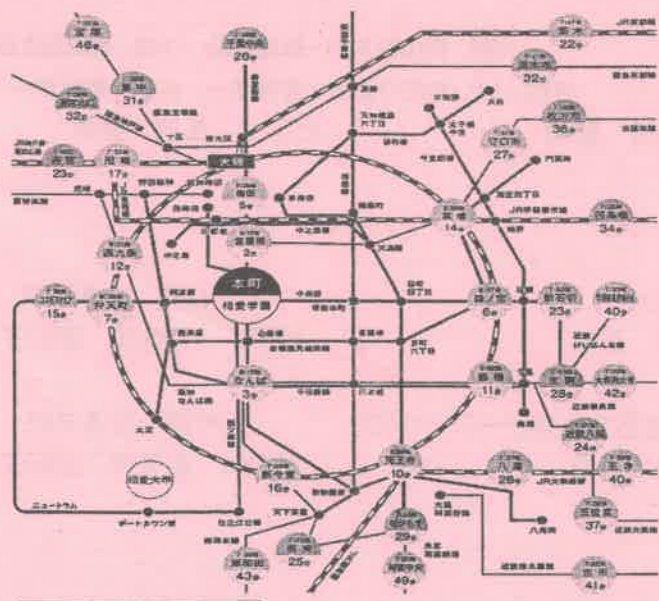

大阪市立中学校 総合文化祭

第16回

合唱祭

平成30年7月27日(金) 開場 1:00 開演1:30

会場 相愛高等学校 講堂

演奏会のマナー

- ♪演奏中、ホールの出入り、席の移動、私語は厳禁です。
- ♪ホール内は飲食禁止です。
- ♪ビデオや写真を撮るときは、まわりの迷惑にならないようにお願いします。

アクセスマップ 大阪のほぼ中心に位置する若菜れた立地環境。